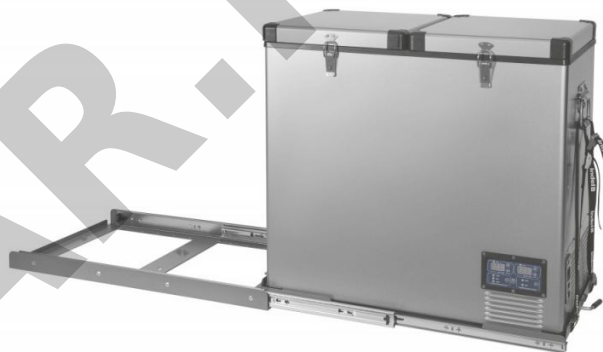

## Крепление выдвигного типа для автохолодильников Indel B TB65 / TB74 / TB92 / TB100 / TB118 / TB130

Крепление выдвигного типа для автохолодильников Indel B TB65 / TB74 / TB92 / TB100 / TB118 / TB130

Розничная цена Крепление выдвигного типа для автохолодильников Indel B TB65 / TB74 / TB92 / TB100 / TB118 / TB130 : **21199 руб.**

Артикул : **Z999/1203**

Крепление предназначено для автохолодильников Indel B моделей TB65, TB74, TB92, TB100, TB118 и TB130. Оно крепится на автомобиль. Холодильник вставляется в специальные пазы на подвижной плите крепления, что предотвращает его непреднамеренной перемещение. В добавок к этому в комплекте с креплением поставляются четыре ремня, которые так же закрепляют неподвижно автохолодильник через ручки. Само крепление имеет три положения: -полностью сдвинутое - выдвинутое на половину -выдвинутое на максимальную длину. Все три положения имеют фиксацию.